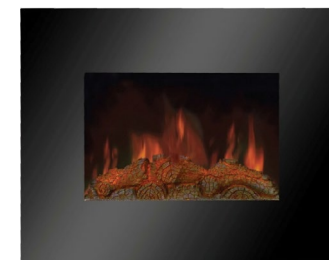

Royal Flame DESIGN 660FG (EF450S)

Тип: настенный	Пульт ДУ: В комплекте
Работа на обогрев: да	Габариты (ШхВхГ): 660х520х95 мм
Гарантия: 12 месяцев