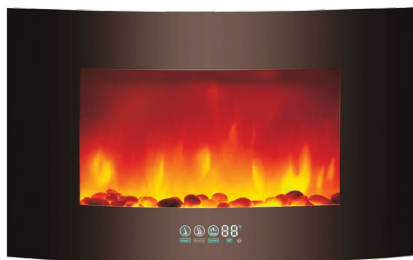

Royal Flame Space 2 (AF 510-Y23J-SZ)

Тип: НАСТЕННЫЙ	Пульт ДУ: В КОМПЛЕКТЕ
Работа на обогрев: Да	Габариты (ШхВхГ): 890x560x132 мм
Гарантия: 12 месяцев