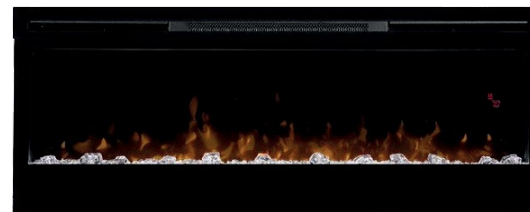

Тип: настенный / встраиваемый	Пульт ДУ: В комплекте
Пламя: Optiflame	Габариты (ШхВхГ): 1276x494x187 мм
Работа на обогрев: Да	Гарантия: 12 месяцев