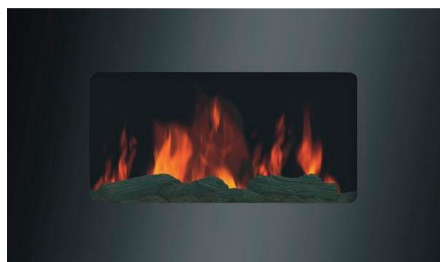

Royal Flame DESIGN 900FG (EF420S)

Тип: НАСТЕННЫЙ	Пульт ДУ: В КОМПЛЕКТЕ
Работа на обогрев: Да	Габариты (ШхВхГ): 900x560x95 мм
Гарантия: 12 месяцев