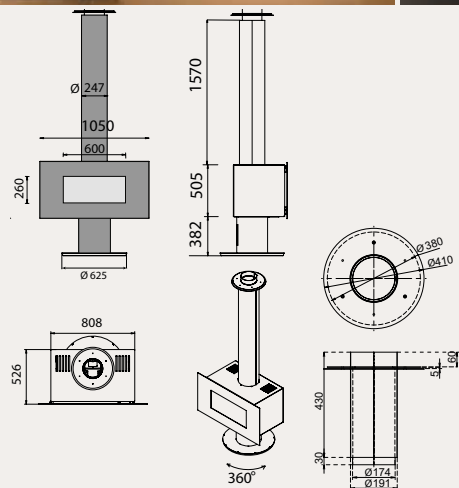

## VENUS 630

МОЩНОСТЬ / CAPACITY 8-10 кВт / KW  
 ВЕС / WEIGHT 130 кг / KG  
 ВИДИМЫЕ РАЗМЕРЫ ОКНА / FINISHED SIZE 545 X 679 MM  
 ДЫМОВОЙ ПАТРУБОК / SMOKE CONDUIT Ø 200 MM

## VENUS 730

МОЩНОСТЬ / CAPACITY 9-11 кВт / KW  
 ВЕС / WEIGHT 140 кг / KG  
 ВИДИМЫЕ РАЗМЕРЫ ОКНА / FINISHED SIZE 645 X 779 MM  
 ДЫМОВОЙ ПАТРУБОК / SMOKE CONDUIT Ø 250 MM

Passion for fire

ПЕЧИ-КАМИНЫ ГОРИЗОНТАЛЬНЫЕ ■ HORIZONTAL STOVES