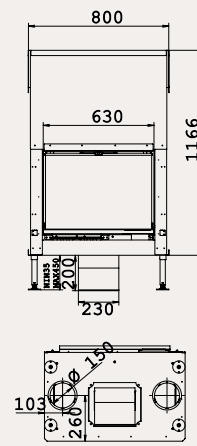

LUNA 1000 H GOLD +

LUNA 700 H GOLD +

МОЩНОСТЬ / CAPACITY 7-12 кВт / KW  
 ВЕС / WEIGHT 185 кг / KG  
 ВИДИМЫЕ РАЗМЕРЫ ОКНА / FINISHED SIZE 450 X 630 MM  
 ДЫМОВОЙ ПАТРУБОК / SMOKE CONDUIT  $\varnothing 200$  MM  
 СЕЧЕНИЕ ДЫМОВОГО КАНАЛА / BUSHELS 180/180  
 См. стр. 30 / SEE P.30