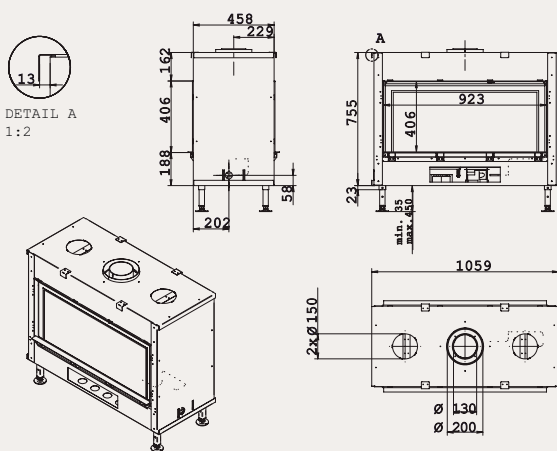

LUNA 1000 DH GOLD GAS/GAZ

МОЩНОСТЬ / CAPACITY 7 кВт / KW
ВЕС / WEIGHT 120 кг / KG
ВИДИМЫЕ РАЗМЕРЫ ОКНА / 923 X 406 MM
FINISHED SIZE

LUNA 1150 DH GOLD GAS/GAZ

МОЩНОСТЬ / CAPACITY 8,5 кВт / KW
ВЕС / WEIGHT 130 кг / KG
ВИДИМЫЕ РАЗМЕРЫ ОКНА / 1073 X 406 MM
FINISHED SIZE

LUNA 1300 DH GOLD GAS/GAZ

МОЩНОСТЬ / CAPACITY 9,5 кВт / KW
ВЕС / WEIGHT 140 кг / KG
ВИДИМЫЕ РАЗМЕРЫ ОКНА / 1223 X 406 MM
FINISHED SIZE