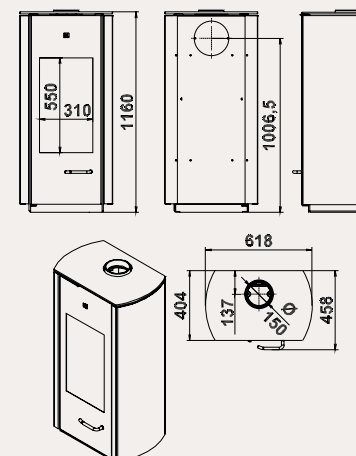

TRENTO RONDO

МОЩНОСТЬ / CAPACITY
BEC / WEIGHT

8 кВт / KW
150 кг / KG