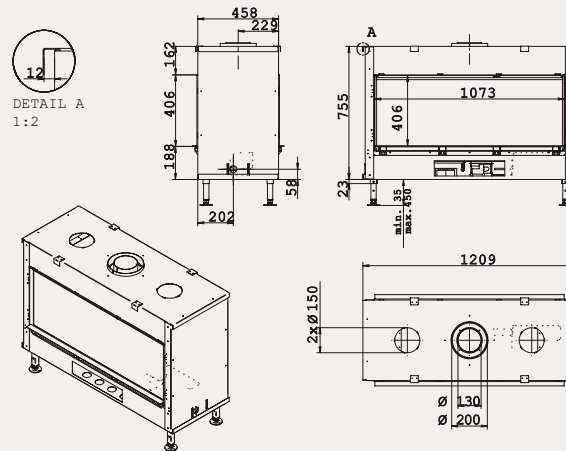

LUNA 1000 DH GOLD GAS/GAZ

МОЩНОСТЬ / CAPACITY 7 кВт / KW
ВЕС / WEIGHT 120 кг / KG
ВИДИМЫЕ РАЗМЕРЫ ОКНА / 923 X 406 MM
FINISHED SIZE

LUNA 1150 DH GOLD GAS/GAZ

МОЩНОСТЬ / CAPACITY 8,5 кВт / KW
ВЕС / WEIGHT 130 кг / KG
ВИДИМЫЕ РАЗМЕРЫ ОКНА / 1073 X 406 MM
FINISHED SIZE

LUNA 1300 DH GOLD GAS/GAZ

МОЩНОСТЬ / CAPACITY 9,5 кВт / KW
ВЕС / WEIGHT 140 кг / KG
ВИДИМЫЕ РАЗМЕРЫ ОКНА / 1223 X 406 MM
FINISHED SIZE