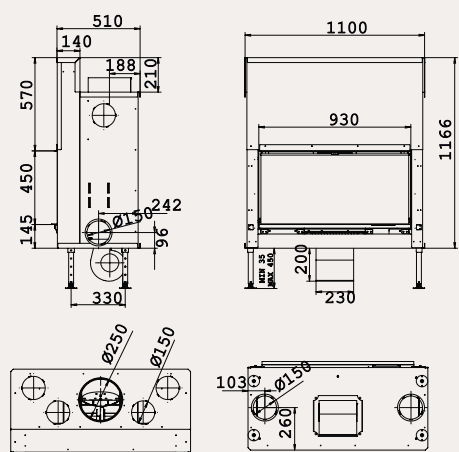

ТОПКИ С ПОДЪЕМНОЙ ДВЕРЦЕЙ ГОРИЗОНТАЛЬНЫЕ

■ HORIZONTAL LIFT-DOOR STOVES

ДРОВА . WOOD

LUNA 1000 H GOLD +

(MOD.DEP. N°000483359-0002)

МОЩНОСТЬ / CAPACITY 9-14 кВт / KW
ВЕС / WEIGHT 240 кг / KG
ВИДИМЫЕ РАЗМЕРЫ ОКНА / 450 X 930 MM
FINISHED SIZE
ДЫМОВОЙ ПАТРУБОК / SMOKE CONDUIT Ø 250 MM
СЕЧЕНИЕ ДЫМОВОГО КАНАЛА / BUSHELS 200/200
См. стр. 30 / SEE P.30

LUNA 1150 H GOLD +

(MOD.DEP. N°000483359-0002)

МОЩНОСТЬ / CAPACITY 10-15 кВт / KW
ВЕС / WEIGHT 270 кг / KG
ВИДИМЫЕ РАЗМЕРЫ ОКНА / 450 X 1080 MM
FINISHED SIZE
ДЫМОВОЙ ПАТРУБОК / SMOKE CONDUIT Ø 250 MM
СЕЧЕНИЕ ДЫМОВОГО КАНАЛА / BUSHELS 200/200
См. стр. 30 / SEE P.30

LUNA 1300 H GOLD +

(MOD.DEP. N°000483359-0002)

МОЩНОСТЬ / CAPACITY 10-16 кВт / KW
ВЕС / WEIGHT 295 кг / KG
ВИДИМЫЕ РАЗМЕРЫ ОКНА / 450 X 1230 MM
FINISHED SIZE
ДЫМОВОЙ ПАТРУБОК / SMOKE CONDUIT Ø 250 MM
СЕЧЕНИЕ ДЫМОВОГО КАНАЛА / BUSHELS 200/200
См. стр. 30 / SEE P.30