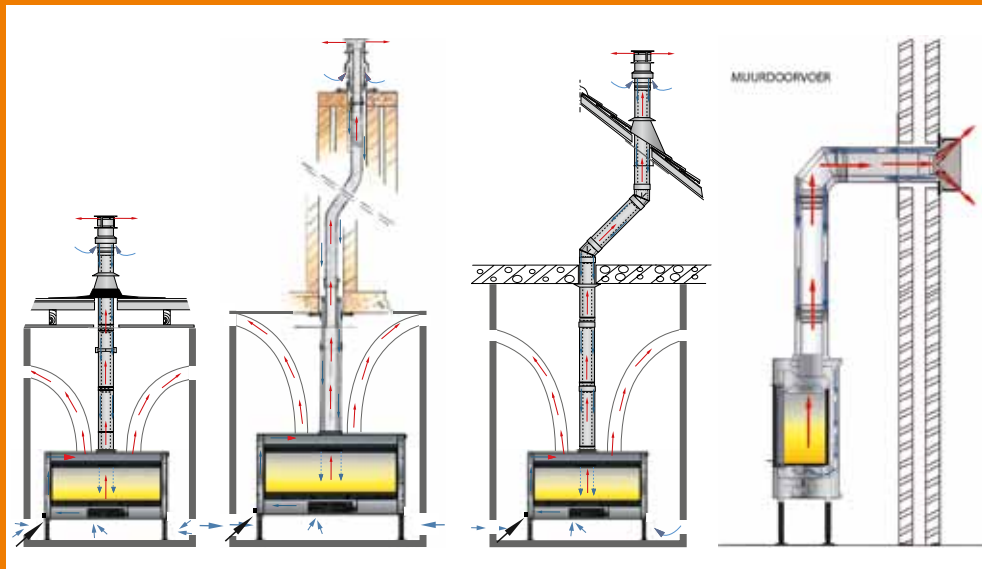

ЗАКРЫТЫЕ ГАЗОВЫЕ ТОПКИ ТЕХНОЛОГИЯ ■ CLOSED GAS STOVES TECHNICAL

Прохождение кровли / Соединение с существующим
ROOF LEAD-THROUGH / ДЫМОВЫМ КАНАЛОМ / CONNECTION
TO EXISTING CHIMNEY

Прохождение кровли /
ROOF LEAD-THROUGH

Прохождение стены /
WALL LEAD-THROUGH

“Газовое соединение всегда расположено на левой стороне топki. У модели Luna 1300 DC соединение находится в середине задней стороны топki”

“THE CONNECTION IS ALWAYS ON THE LEFT-HAND SIDE OF THE APPLIANCE, EXCEPT IN THE CASE OF THE LUNA 1300 DC, WHERE THE CONNECTION IS AT THE BACK, IN THE CENTRE.”