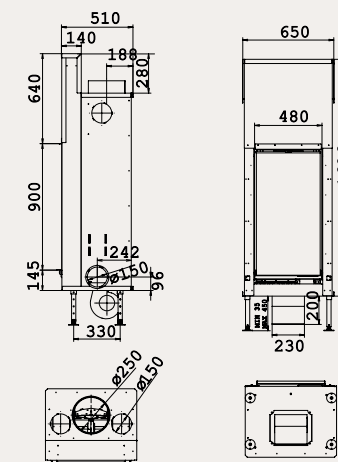

LUNA 550 V GOLD +

(MOD. DEP. N°000483359-0003)

МОЩНОСТЬ / CAPACITY 8-12 кВт / KW

ВЕС / WEIGHT 220 кг / KG

ВИДИМЫЕ РАЗМЕРЫ ОКНА / FINISHED SIZE 480 X 900 MM

ДЫМОВОЙ ПАТРУБОК / SMOKE CONDUIT Ø 250 MM

СЕЧЕНИЕ ДЫМОВОГО КАНАЛА / BUSHELS 180/180

См. стр. 30 / SEE P.30