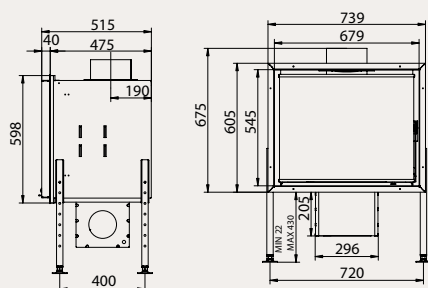

ДРОВА . WOOD

ТОПКА- ИНСЕРТ КВАДРАТНАЯ / SQUARE INSERT STOVES

VENUS 630

МОЩНОСТЬ / CAPACITY 8-10 кВт / KW
ВЕС / WEIGHT 130 кг / KG
ВИДИМЫЕ РАЗМЕРЫ ОКНА / FINISHED SIZE 545 X 679 MM
ДЫМОВОЙ ПАТРУБОК / SMOKE CONDUIT Ø 200 MM

VENUS 730

МОЩНОСТЬ / CAPACITY 9-11 кВт / KW
ВЕС / WEIGHT 140 кг / KG
ВИДИМЫЕ РАЗМЕРЫ ОКНА / FINISHED SIZE 645 X 779 MM
ДЫМОВОЙ ПАТРУБОК / SMOKE CONDUIT Ø 250 MM

Passion for fire