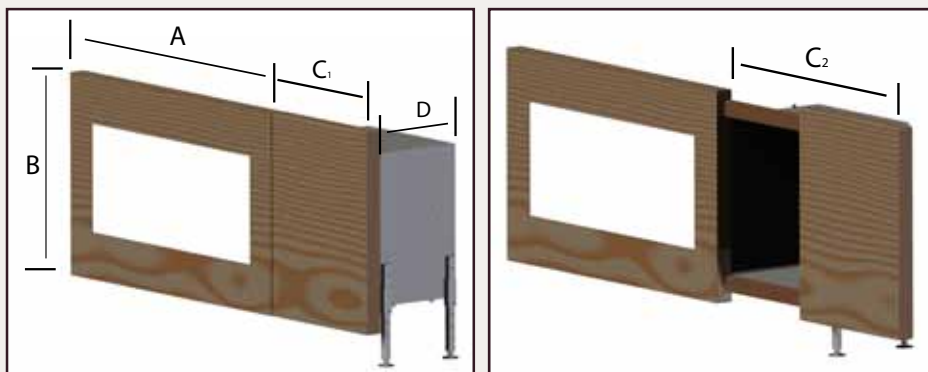

ДРОВА . WOOD

Дизайнерская облицовка камина

с раздвижным металлическим встроенным отсеком для дров
(варианты отделки - опция)

DESIGN COVER

WITH METAL WOOD STORAGE CONTAINER (VARIOUS COLOR OPTIONS)