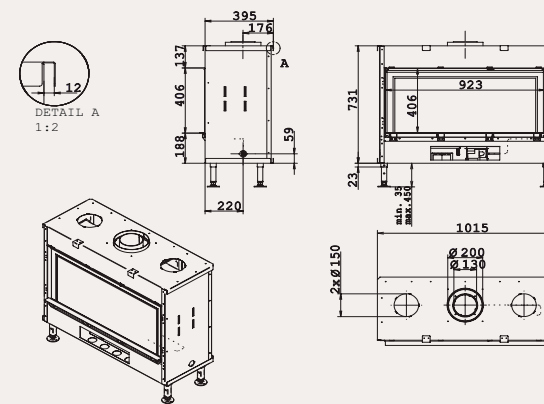

ЗАКРЫТЫЕ ГАЗОВЫЕ ТОПКИ

ГОРИЗОНТАЛЬНЫЕ

LUNA 1000 H GOLD ГАЗ / GAS

LUNA 1000 H GOLD GAS

МОЩНОСТЬ / CAPACITY 7 кВт / KW
ВЕС / WEIGHT 120 кг / KG
ВИДИМЫЕ РАЗМЕРЫ ОКНА / FINISHED SIZE 923 X 406 MM