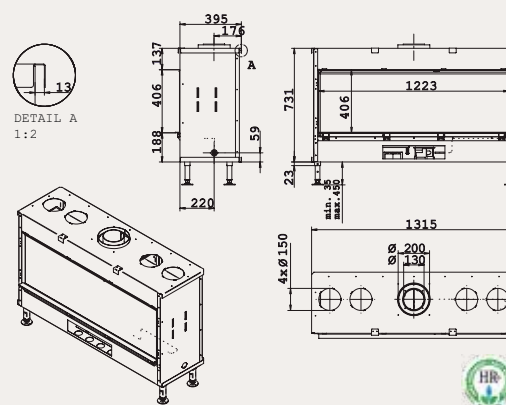

■ CLOSED HORIZONTAL GAS STOVES

ГАЗ . GAS

LUNA GOLD GAS

LUNA 1150 H GOLD GAS

МОЩНОСТЬ / CAPACITY 8,5 кВт / KW
ВЕС / WEIGHT 130 кг / KG
ВИДИМЫЕ РАЗМЕРЫ ОКНА / FINISHED SIZE 1073 X 406 MM

LUNA 1300 H GOLD GAS

МОЩНОСТЬ / CAPACITY 9,7 кВт / KW
ВЕС / WEIGHT 140 кг / KG
ВИДИМЫЕ РАЗМЕРЫ ОКНА / FINISHED SIZE 1223 X 406 MM

LUNA 1600 H GOLD GAS

МОЩНОСТЬ / CAPACITY 11,9 кВт / KW
ВЕС / WEIGHT 170 кг / KG
ВИДИМЫЕ РАЗМЕРЫ ОКНА / FINISHED SIZE 1523 X 406 MM