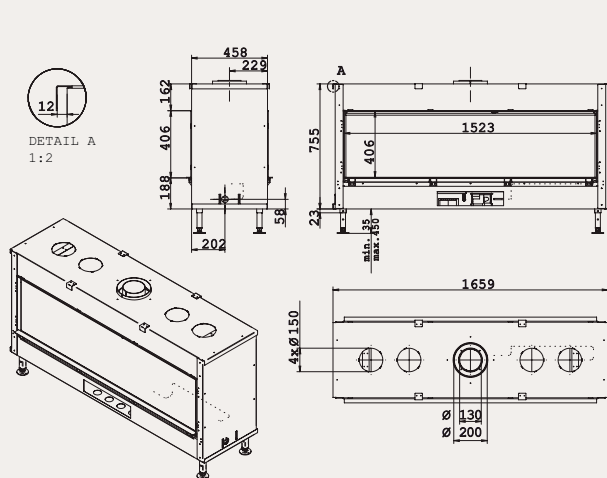

LUNA 1600 DH GOLD GAS/GAZ

МОЩНОСТЬ / CAPACITY 11,5 кВт / KW
ВЕС / WEIGHT 170 кг / KG
ВИДИМЫЕ РАЗМЕРЫ ОКНА / 1523 X 406 MM
FINISHED SIZE

LUNA 850 DV GOLD GAS/GAZ

МОЩНОСТЬ / CAPACITY 9,5 кВт / KW
ВЕС / WEIGHT 145 кг / KG
ВИДИМЫЕ РАЗМЕРЫ ОКНА / 754 X 658 MM
FINISHED SIZE

LUNA 550 DV GOLD GAS/GAZ

МОЩНОСТЬ / CAPACITY 6,5 кВт / KW
ВЕС / WEIGHT 125 кг / KG
ВИДИМЫЕ РАЗМЕРЫ ОКНА / 473 X 906 MM
FINISHED SIZE