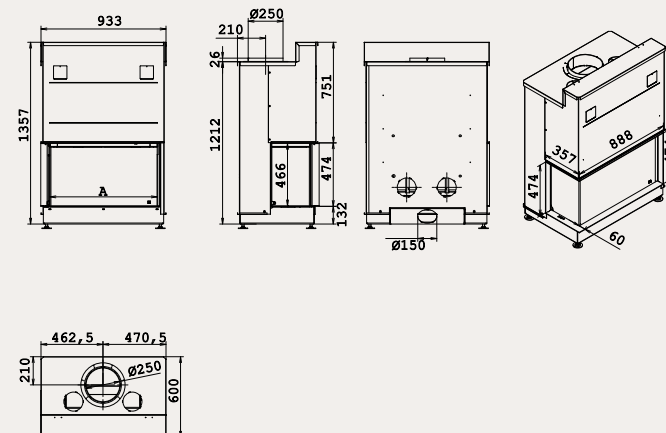

ДРОВА . WOOD

LUNA 900 CL/CR GOLD +

МОЩНОСТЬ / CAPACITY 9-15 кВт / KW
ВЕС / WEIGHT 300 кг / KG
ВИДИМЫЕ РАЗМЕРЫ ОКНА / 474 X 888 X 357 MM
FINISHED SIZE
ДЫМОВОЙ ПАТРУБОК / SMOKE CONDUIT Ø 250 MM
СЕЧЕНИЕ ДЫМОВОГО КАНАЛА / BUSHELS 200/200