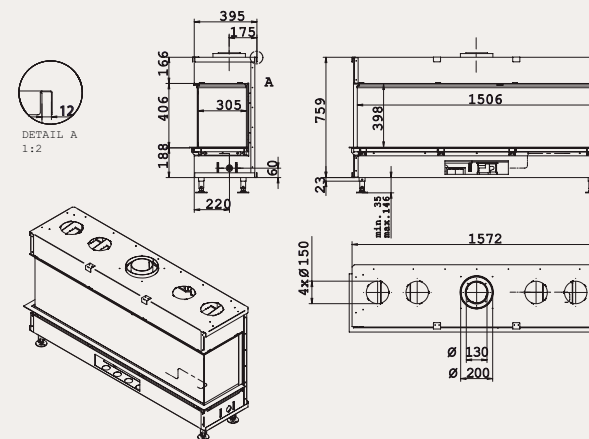

Passion for fire

ГАЗ . GAS

ЗАКРЫТЫЕ ГАЗОВЫЕ ТОПКИ/CLOSED GAS STOVES

LUNA 1000 DC GOLD GAS

МОЩНОСТЬ / CAPACITY 7 кВт / KW
ВЕС / WEIGHT 110 кг / KG
ВИДИМЫЕ РАЗМЕРЫ ОКНА / FINISHED SIZE 906 X 406 MM

LUNA 1300 DC GOLD GAS

МОЩНОСТЬ / CAPACITY 9,3 кВт / KW
ВЕС / WEIGHT 120 кг / KG
ВИДИМЫЕ РАЗМЕРЫ ОКНА / FINISHED SIZE 1206 X 406 MM

LUNA 1600 DC GOLD GAS

МОЩНОСТЬ / CAPACITY 11 кВт / KW
ВЕС / WEIGHT 150 кг / KG
ВИДИМЫЕ РАЗМЕРЫ ОКНА / FINISHED SIZE 1506 X 406 MM