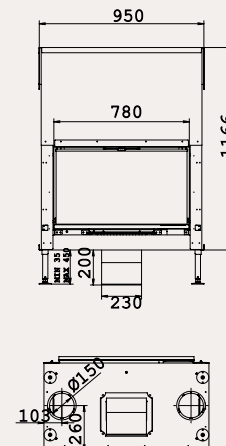

LUNA 1000 H GOLD +

LUNA 700 H GOLD +

МОЩНОСТЬ / CAPACITY 7-12 кВт / KW  
 ВЕС / WEIGHT 185 кг / KG  
 ВИДИМЫЕ РАЗМЕРЫ ОКНА / FINISHED SIZE 450 X 630 MM  
 ДЫМОВОЙ ПАТРУБОК / SMOKE CONDUIT  $\varnothing 200$  MM  
 СЕЧЕНИЕ ДЫМОВОГО КАНАЛА / BUSHELS 180/180  
 См. стр. 30 / SEE P.30