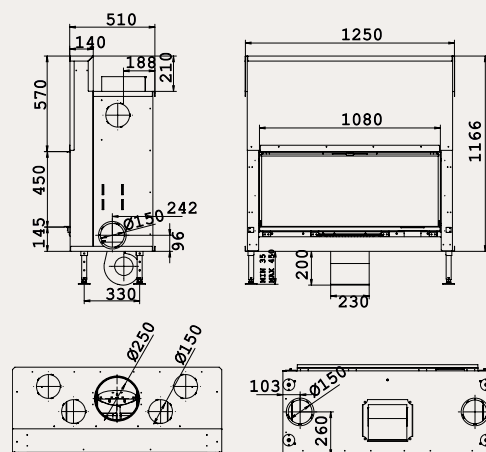

ТОПКИ С ПОДЪЕМНОЙ ДВЕРЦЕЙ ГОРИЗОНТАЛЬНЫЕ

■ HORIZONTAL LIFT-DOOR STOVES

ДРОВА . WOOD

LUNA 1000 H GOLD +

(MOD.DEP. N°000483359-0002)

МОЩНОСТЬ / CAPACITY 9-14 кВт / KW
ВЕС / WEIGHT 240 кг / KG
ВИДИМЫЕ РАЗМЕРЫ ОКНА / 450 X 930 MM
FINISHED SIZE
ДЫМОВОЙ ПАТРУБОК / SMOKE CONDUIT Ø 250 MM
СЕЧЕНИЕ ДЫМОВОГО КАНАЛА / BUSHELS 200/200
См. стр. 30 / SEE P.30

LUNA 1150 H GOLD +

(MOD.DEP. N°000483359-0002)

МОЩНОСТЬ / CAPACITY 10-15 кВт / KW
ВЕС / WEIGHT 270 кг / KG
ВИДИМЫЕ РАЗМЕРЫ ОКНА / 450 X 1080 MM
FINISHED SIZE
ДЫМОВОЙ ПАТРУБОК / SMOKE CONDUIT Ø 250 MM
СЕЧЕНИЕ ДЫМОВОГО КАНАЛА / BUSHELS 200/200
См. стр. 30 / SEE P.30

LUNA 1300 H GOLD +

(MOD.DEP. N°000483359-0002)

МОЩНОСТЬ / CAPACITY 10-16 кВт / KW
ВЕС / WEIGHT 295 кг / KG
ВИДИМЫЕ РАЗМЕРЫ ОКНА / 450 X 1230 MM
FINISHED SIZE
ДЫМОВОЙ ПАТРУБОК / SMOKE CONDUIT Ø 250 MM
СЕЧЕНИЕ ДЫМОВОГО КАНАЛА / BUSHELS 200/200
См. стр. 30 / SEE P.30