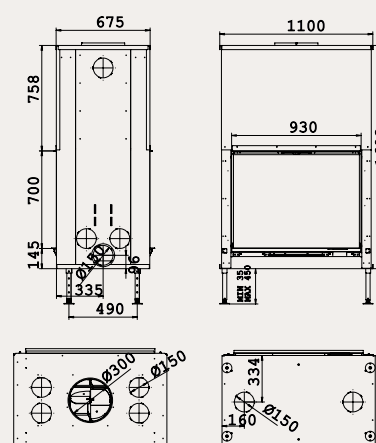

Passion for fire

ТОПКИ С ПОДЪЕМНОЙ ДВЕРЦЕЙ ДВУХФАСАДНЫЕ ■ TWO-FACING LIFT-DOOR STOVES

LUNA 850 DV GOLD +

МОЩНОСТЬ / CAPACITY 9-15 кВт / KW
ВЕС / WEIGHT 300 кг / KG
ВИДИМЫЕ РАЗМЕРЫ ОКНА / FINISHED SIZE 660 X 780 MM
ДЫМОВОЙ ПАТРУБОК / SMOKE CONDUIT Ø 250 MM
СЕЧЕНИЕ ДЫМОВОГО КАНАЛА / BUSHELS 200/200
См. стр. 30 / SEE P.30

LUNA 1000 DV GOLD +

МОЩНОСТЬ / CAPACITY 10-16 кВт / KW
ВЕС / WEIGHT 330 кг / KG
ВИДИМЫЕ РАЗМЕРЫ ОКНА / FINISHED SIZE 700 X 930 MM
ДЫМОВОЙ ПАТРУБОК / SMOKE CONDUIT Ø 300 MM
СЕЧЕНИЕ ДЫМОВОГО КАНАЛА / BUSHELS 250/250
См. стр. 30 / SEE P.30

LUNA 850 DH GOLD +

МОЩНОСТЬ / CAPACITY 8-14 кВт / KW
ВЕС / WEIGHT 290 кг / KG
ВИДИМЫЕ РАЗМЕРЫ ОКНА / FINISHED SIZE 450 X 780 MM
ДЫМОВОЙ ПАТРУБОК / SMOKE CONDUIT Ø 250 MM
СЕЧЕНИЕ ДЫМОВОГО КАНАЛА / BUSHELS 200/200
См. стр. 30 / SEE P.30