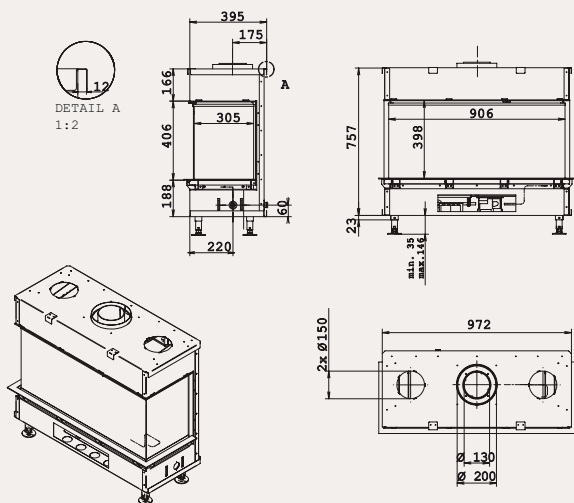

Passion for fire

ГАЗ . GAS

ЗАКРЫТЫЕ ГАЗОВЫЕ ТОПКИ/CLOSED GAS STOVES

LUNA 1000 DC GOLD GAS

МОЩНОСТЬ / CAPACITY 7 кВт / KW
ВЕС / WEIGHT 110 кг / KG
ВИДИМЫЕ РАЗМЕРЫ ОКНА / FINISHED SIZE 906 X 406 MM

LUNA 1300 DC GOLD GAS

МОЩНОСТЬ / CAPACITY 9,3 кВт / KW
ВЕС / WEIGHT 120 кг / KG
ВИДИМЫЕ РАЗМЕРЫ ОКНА / FINISHED SIZE 1206 X 406 MM

LUNA 1600 DC GOLD GAS

МОЩНОСТЬ / CAPACITY 11 кВт / KW
ВЕС / WEIGHT 150 кг / KG
ВИДИМЫЕ РАЗМЕРЫ ОКНА / FINISHED SIZE 1506 X 406 MM