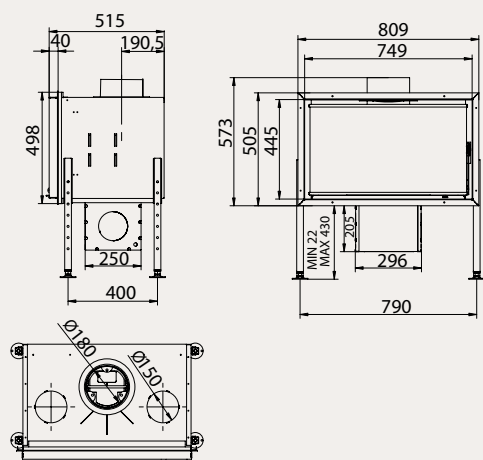

Passion for fire

ТОПКИ-ИНСЕРТЫ ГОРИЗОНТАЛЬНЫЕ ■ HORIZONTAL INSERT STOVES

VENUS 850

VENUS 700

(MOD. DEP. N°000483359-0004)

МОЩНОСТЬ / CAPACITY 8-10 кВт / KW

ВЕС / WEIGHT 120 кг / KG

ВИДИМЫЕ РАЗМЕРЫ ОКНА / 445 X 749 MM