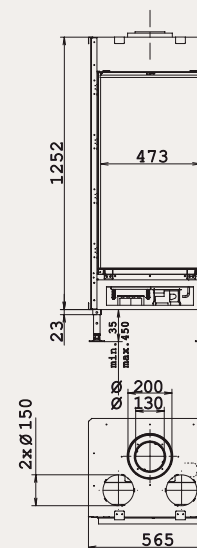

## LUNA 550 V GOLD GAS

МОЩНОСТЬ / CAPACITY 6,5 кВт / KW  
 ВЕС / WEIGHT 120 кг / KG  
 ВИДИМЫЕ РАЗМЕРЫ ОКНА / FINISHED SIZE 473 X 906 мм

Passion for fire

LUNA 1300 DH GOLD ГАЗ/ГАЗ