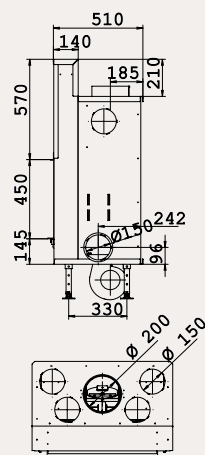

LUNA 1000 H GOLD +

LUNA 700 H GOLD +

МОЩНОСТЬ / CAPACITY 7-12 кВт / KW  
 ВЕС / WEIGHT 185 кг / KG  
 ВИДИМЫЕ РАЗМЕРЫ ОКНА / FINISHED SIZE 450 X 630 MM  
 ДЫМОВОЙ ПАТРУБОК / SMOKE CONDUIT  $\varnothing 200$  MM  
 СЕЧЕНИЕ ДЫМОВОГО КАНАЛА / BUSHELS 180/180  
 См. стр. 30 / SEE P.30