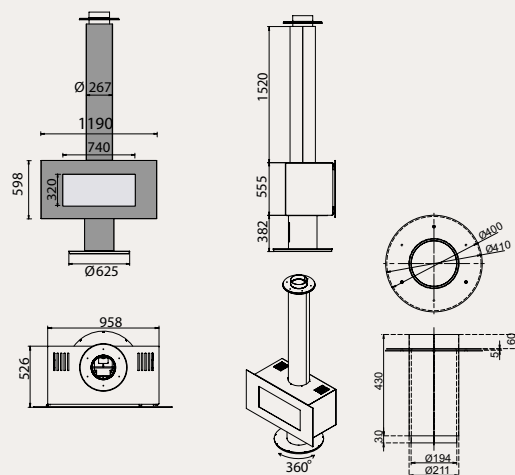

## VENUS 630

МОЩНОСТЬ / CAPACITY 8-10 кВт / KW  
 ВЕС / WEIGHT 130 кг / KG  
 ВИДИМЫЕ РАЗМЕРЫ ОКНА / FINISHED SIZE 545 X 679 MM  
 ДЫМОВОЙ ПАТРУБОК / SMOKE CONDUIT Ø 200 MM

## VENUS 730

МОЩНОСТЬ / CAPACITY 9-11 кВт / KW  
 ВЕС / WEIGHT 140 кг / KG  
 ВИДИМЫЕ РАЗМЕРЫ ОКНА / FINISHED SIZE 645 X 779 MM  
 ДЫМОВОЙ ПАТРУБОК / SMOKE CONDUIT Ø 250 MM

Passion for fire

ПЕЧИ-КАМИНЫ ГОРИЗОНТАЛЬНЫЕ ■ HORIZONTAL STOVES