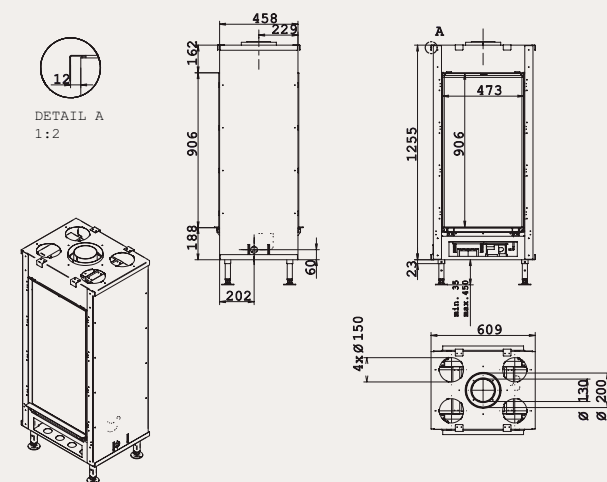

LUNA 1600 DH GOLD GAS/GAZ

МОЩНОСТЬ / CAPACITY 11,5 кВт / KW
ВЕС / WEIGHT 170 кг / KG
ВИДИМЫЕ РАЗМЕРЫ ОКНА / 1523 X 406 MM
FINISHED SIZE

LUNA 850 DV GOLD GAS/GAZ

МОЩНОСТЬ / CAPACITY 9,5 кВт / KW
ВЕС / WEIGHT 145 кг / KG
ВИДИМЫЕ РАЗМЕРЫ ОКНА / 754 X 658 MM
FINISHED SIZE

LUNA 550 DV GOLD GAS/GAZ

МОЩНОСТЬ / CAPACITY 6,5 кВт / KW
ВЕС / WEIGHT 125 кг / KG
ВИДИМЫЕ РАЗМЕРЫ ОКНА / 473 X 906 MM
FINISHED SIZE