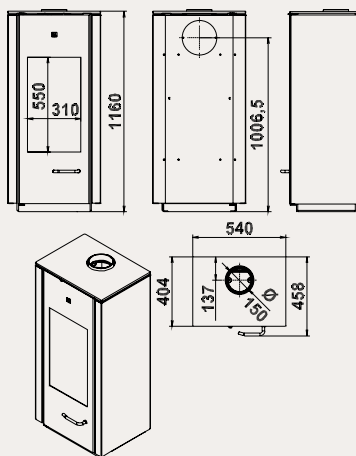

TRENTO QUATRO

МОЩНОСТЬ / CAPACITY
BEC / WEIGHT

8 кВт / KW
150 кг / KG