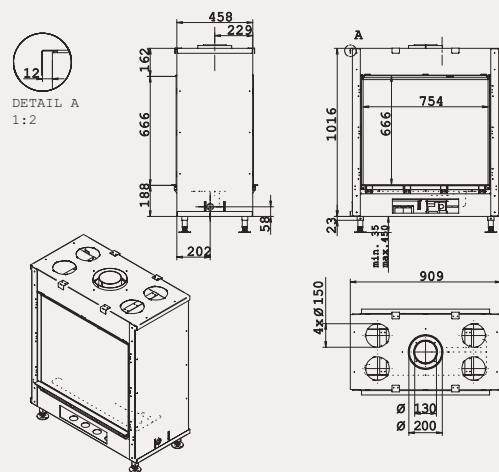

LUNA 1600 DH GOLD GAS/GAZ

МОЩНОСТЬ / CAPACITY 11,5 кВт / KW
ВЕС / WEIGHT 170 кг / KG
ВИДИМЫЕ РАЗМЕРЫ ОКНА / 1523 X 406 MM
FINISHED SIZE

LUNA 850 DV GOLD GAS/GAZ

МОЩНОСТЬ / CAPACITY 9,5 кВт / KW
ВЕС / WEIGHT 145 кг / KG
ВИДИМЫЕ РАЗМЕРЫ ОКНА / 754 X 658 MM
FINISHED SIZE

LUNA 550 DV GOLD GAS/GAZ

МОЩНОСТЬ / CAPACITY 6,5 кВт / KW
ВЕС / WEIGHT 125 кг / KG
ВИДИМЫЕ РАЗМЕРЫ ОКНА / 473 X 906 MM
FINISHED SIZE