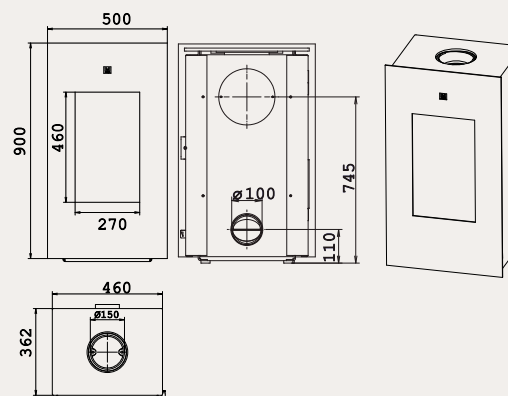

Passion for fire

ДРОВА . WOOD

ZINO GOLD

ОПЦИИ ОТДЕЛКИ ДВЕРЦЫ / OPTION

1. с металлической рамкой / METAL DOOR
2. полностью со стеклом / DOOR GLASS

	черное / BLACK
	красное / RED
	белое / WHITE
	серое / GRAY

ZINO 700 GOLD +

МОЩНОСТЬ / CAPACITY

3,5 кВт / KW

ВЕС / WEIGHT

100 кг / KG

ДЫМОВОЙ ПАТРУБОК /
SMOKE CONDUIT

Ø 150

ZINO 900 GOLD +

МОЩНОСТЬ / CAPACITY

5 кВт / KW

ВЕС / WEIGHT

110 кг / KG

ДЫМОВОЙ ПАТРУБОК /
SMOKE CONDUIT

Ø 150

ZINO 1100 GOLD +

МОЩНОСТЬ / CAPACITY

7 кВт / KW

ВЕС / WEIGHT

120 кг / KG

ДЫМОВОЙ ПАТРУБОК /
SMOKE CONDUIT

Ø 150