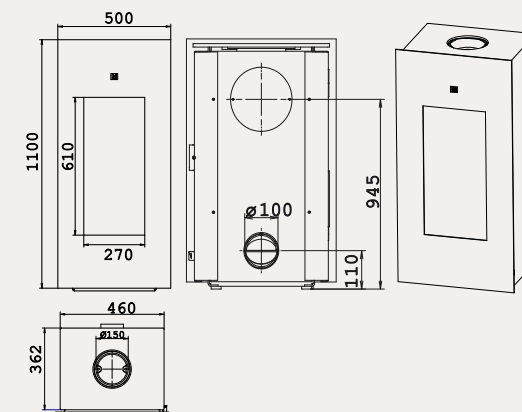

Passion for fire

ДРОВА . WOOD

ZINO GOLD

ОПЦИИ ОТДЕЛКИ ДВЕРЦЫ / OPTION

1. с металлической рамкой / METAL DOOR
2. полностью со стеклом / DOOR GLASS

	черное / BLACK
	красное / RED
	белое / WHITE
	серое / GRAY

ZINO 700 GOLD +

МОЩНОСТЬ / CAPACITY

3,5 кВт / KW

ВЕС / WEIGHT

100 кг / KG

ДЫМОВОЙ ПАТРУБОК /
SMOKE CONDUIT

Ø 150

ZINO 900 GOLD +

МОЩНОСТЬ / CAPACITY

5 кВт / KW

ВЕС / WEIGHT

110 кг / KG

ДЫМОВОЙ ПАТРУБОК /
SMOKE CONDUIT

Ø 150

ZINO 1100 GOLD +

МОЩНОСТЬ / CAPACITY

7 кВт / KW

ВЕС / WEIGHT

120 кг / KG

ДЫМОВОЙ ПАТРУБОК /
SMOKE CONDUIT

Ø 150