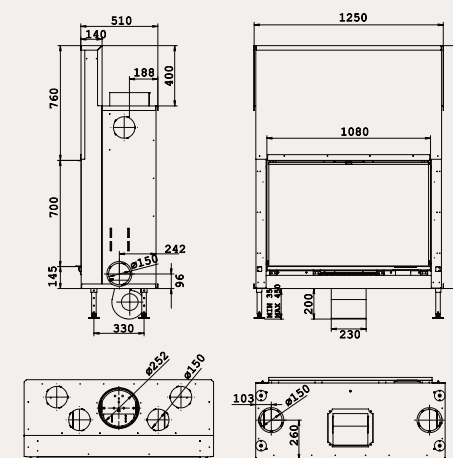

### LUNA 850 V GOLD +

МОЩНОСТЬ / CAPACITY 9-14 кВт / KW  
 ВЕС / WEIGHT 250 кг / KG  
 ВИДИМЫЕ РАЗМЕРЫ ОКНА / FINISHED SIZE 660 X 780 MM  
 ДЫМОВОЙ ПАТРУБОК / SMOKE CONDUIT Ø 250 MM  
 СЕЧЕНИЕ ДЫМОВОГО КАНАЛА / BUSHELS 200/200  
 См. стр. 30 / SEE P.30