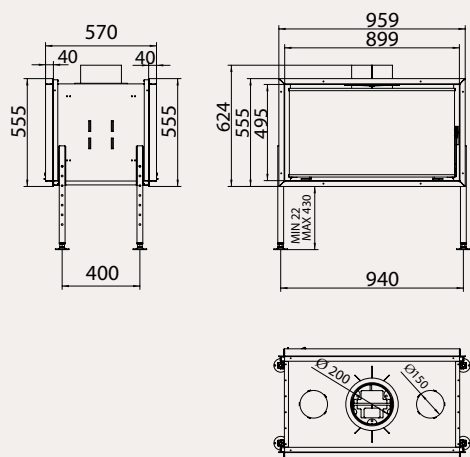

■ НАСЛАДИТЕСЬ ПОТРЕСКИВАЮЩИМ ОГНЕМ.

■ BLISSFULLY ENJOY THE CRACKLING FIRE.