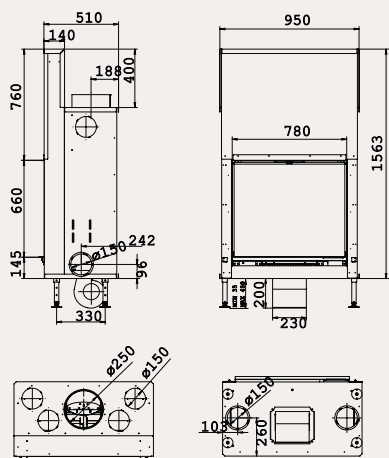

### LUNA 850 V GOLD +

МОЩНОСТЬ / CAPACITY 9-14 кВт / KW  
 ВЕС / WEIGHT 250 кг / KG  
 ВИДИМЫЕ РАЗМЕРЫ ОКНА / FINISHED SIZE 660 X 780 MM  
 ДЫМОВОЙ ПАТРУБОК / SMOKE CONDUIT Ø 250 MM  
 СЕЧЕНИЕ ДЫМОВОГО КАНАЛА / BUSHELS 200/200  
 См. стр. 30 / SEE P.30