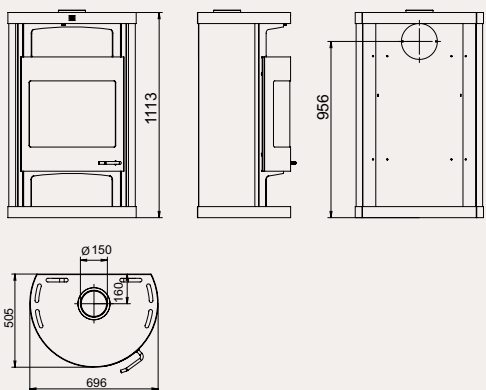

ДРОВА . WOOD

BOLZANO

МОЩНОСТЬ / CAPACITY
BEC / WEIGHT

9 кВт / KW
170 кг / KG