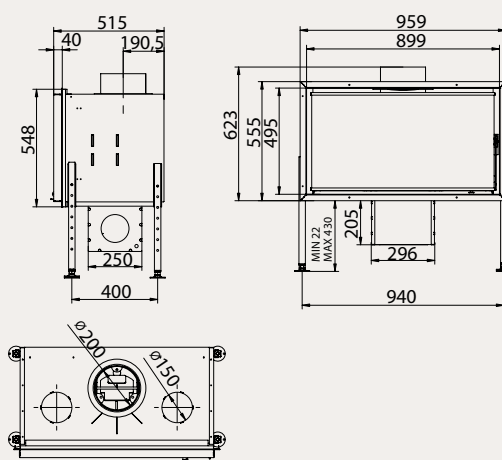

Passion for fire

ТОПКИ-ИНСЕРТЫ ГОРИЗОНТАЛЬНЫЕ ■ HORIZONTAL INSERT STOVES

VENUS 850

VENUS 700

(MOD. DEP. N°000483359-0004)

МОЩНОСТЬ / CAPACITY 8-10 кВт / KW

ВЕС / WEIGHT 120 кг / KG

ВИДИМЫЕ РАЗМЕРЫ ОКНА / 445 X 749 MM