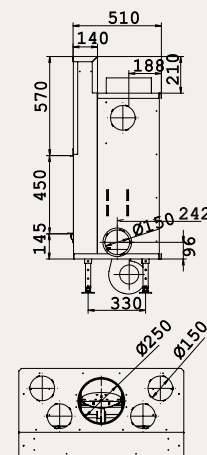

LUNA 1000 H GOLD +

LUNA 700 H GOLD +

МОЩНОСТЬ / CAPACITY 7-12 кВт / KW  
 ВЕС / WEIGHT 185 кг / KG  
 ВИДИМЫЕ РАЗМЕРЫ ОКНА / FINISHED SIZE 450 X 630 MM  
 ДЫМОВОЙ ПАТРУБОК / SMOKE CONDUIT  $\varnothing 200$  MM  
 СЕЧЕНИЕ ДЫМОВОГО КАНАЛА / BUSHELS 180/180  
 См. стр. 30 / SEE P.30