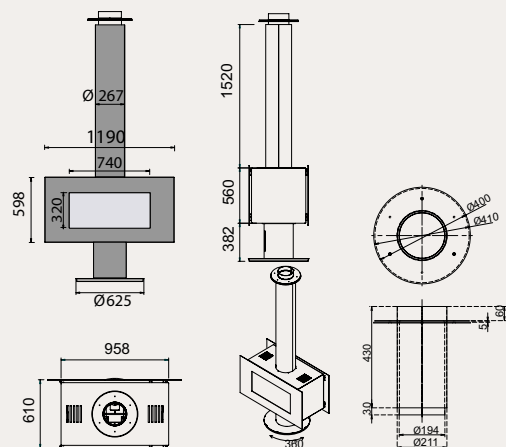

ДРОВА . WOOD

■ VENUS ПРЕДЛАГАЕТ ВАМ ОПТИМАЛЬНУЮ СВОБОДУ ВРАЩЕНИЯ.

Благодаря поворотной на 360° опоре можно ориентировать эту печь– камин во всех направлениях. Следовательно, огонь и тепло всегда будут с Вами!

■ VENUS OFFERS YOU OPTIMUM FREEDOM OF MOVEMENT.

THE SWIVELLING STOVE ENABLES YOU TO TURN THE STOVE FULL CIRCLE AND AIM IT WHEREVER YOU WANT. IN THIS WAY, THE WARMTH DOES NOT LET YOU DOWN FOR A SINGLE MOMENT.

VENUS HT

VENUS 850 D HT ДВУХФАСАДНАЯ / TWO-FACING

МОЩНОСТЬ / CAPACITY

9-11 кВт / KW

ВЕС / WEIGHT

320 кг / KG

ДЫМОВОЙ ПАТРУБОК /
SMOKE CONDUIT

$\varnothing 200$

^ VENUS 850 D HT

Passion for fire