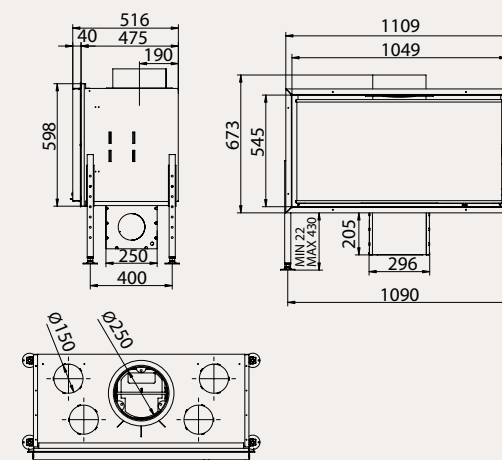

Passion for fire

ТОПКИ-ИНСЕРТЫ ГОРИЗОНТАЛЬНЫЕ ■ HORIZONTAL INSERT STOVES

VENUS 850

VENUS 700

(MOD. DEP. N°000483359-0004)

МОЩНОСТЬ / CAPACITY 8-10 кВт / KW

ВЕС / WEIGHT 120 кг / KG

ВИДИМЫЕ РАЗМЕРЫ ОКНА / 445 X 749 MM