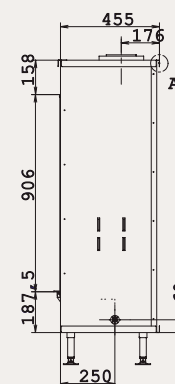

## LUNA 550 V GOLD GAS

МОЩНОСТЬ / CAPACITY 6,5 кВт / KW  
 ВЕС / WEIGHT 120 кг / KG  
 ВИДИМЫЕ РАЗМЕРЫ ОКНА / FINISHED SIZE 473 X 906 мм

Passion for fire

LUNA 1300 DH GOLD ГАЗ/ГАЗ