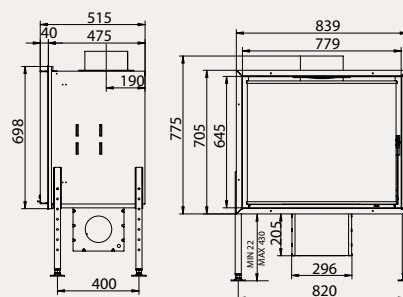

ДРОВА . WOOD

ТОПКА- ИНСЕРТ КВАДРАТНАЯ / SQUARE INSERT STOVES

VENUS 630

МОЩНОСТЬ / CAPACITY 8-10 кВт / KW
ВЕС / WEIGHT 130 кг / KG
ВИДИМЫЕ РАЗМЕРЫ ОКНА / FINISHED SIZE 545 X 679 MM
ДЫМОВОЙ ПАТРУБОК / SMOKE CONDUIT Ø 200 MM

VENUS 730

МОЩНОСТЬ / CAPACITY 9-11 кВт / KW
ВЕС / WEIGHT 140 кг / KG
ВИДИМЫЕ РАЗМЕРЫ ОКНА / FINISHED SIZE 645 X 779 MM
ДЫМОВОЙ ПАТРУБОК / SMOKE CONDUIT Ø 250 MM

Passion for fire