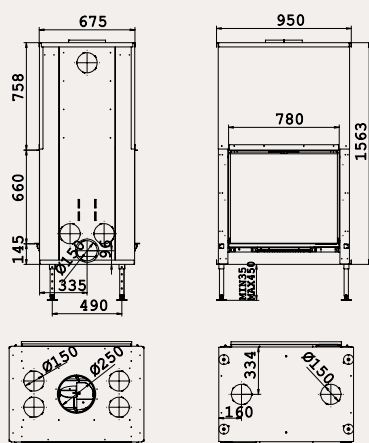

Passion for fire

ТОПКИ С ПОДЪЕМНОЙ ДВЕРЦЕЙ ДВУХФАСАДНЫЕ ■ TWO-FACING LIFT-DOOR STOVES

LUNA 850 DV GOLD +

МОЩНОСТЬ / CAPACITY 9-15 кВт / KW
ВЕС / WEIGHT 300 кг / KG
ВИДИМЫЕ РАЗМЕРЫ ОКНА / FINISHED SIZE 660 X 780 MM
ДЫМОВОЙ ПАТРУБОК / SMOKE CONDUIT Ø 250 MM
СЕЧЕНИЕ ДЫМОВОГО КАНАЛА / BUSHELS 200/200
См. стр. 30 / SEE P.30

LUNA 1000 DV GOLD +

МОЩНОСТЬ / CAPACITY 10-16 кВт / KW
ВЕС / WEIGHT 330 кг / KG
ВИДИМЫЕ РАЗМЕРЫ ОКНА / FINISHED SIZE 700 X 930 MM
ДЫМОВОЙ ПАТРУБОК / SMOKE CONDUIT Ø 300 MM
СЕЧЕНИЕ ДЫМОВОГО КАНАЛА / BUSHELS 250/250
См. стр. 30 / SEE P.30

LUNA 850 DH GOLD +

МОЩНОСТЬ / CAPACITY 8-14 кВт / KW
ВЕС / WEIGHT 290 кг / KG
ВИДИМЫЕ РАЗМЕРЫ ОКНА / FINISHED SIZE 450 X 780 MM
ДЫМОВОЙ ПАТРУБОК / SMOKE CONDUIT Ø 250 MM
СЕЧЕНИЕ ДЫМОВОГО КАНАЛА / BUSHELS 200/200
См. стр. 30 / SEE P.30