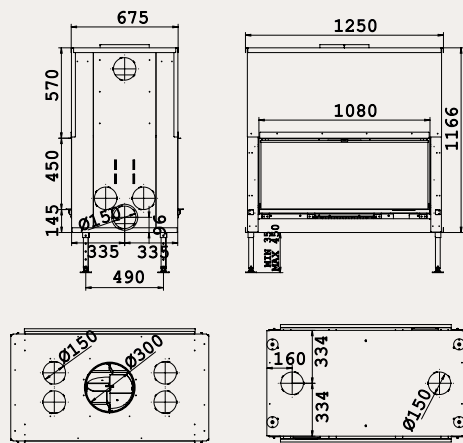

ДРОВА . WOOD

LUNA 1150 DH GOLD +

МОЩНОСТЬ / CAPACITY 9-16 кВт / KW
ВЕС / WEIGHT 330 кг / KG
ВИДИМЫЕ РАЗМЕРЫ ОКНА / FINISHED SIZE 450 X 1080 MM
ДЫМОВОЙ ПАТРУБОК / SMOKE CONDUIT $\varnothing 300$ MM
СЕЧЕНИЕ ДЫМОВОГО КАНАЛА / BUSHELS 250/250
См. стр. 30 / SEE P.30

^ LUNA 1000 DV GOLD +