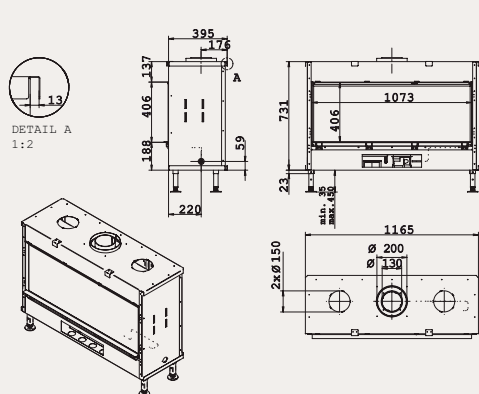

■ CLOSED HORIZONTAL GAS STOVES

ГАЗ . GAS

LUNA GOLD GAS

LUNA 1150 H GOLD GAS

МОЩНОСТЬ / CAPACITY 8,5 кВт / KW
ВЕС / WEIGHT 130 кг / KG
ВИДИМЫЕ РАЗМЕРЫ ОКНА / FINISHED SIZE 1073 X 406 MM

LUNA 1300 H GOLD GAS

МОЩНОСТЬ / CAPACITY 9,7 кВт / KW
ВЕС / WEIGHT 140 кг / KG
ВИДИМЫЕ РАЗМЕРЫ ОКНА / FINISHED SIZE 1223 X 406 MM

LUNA 1600 H GOLD GAS

МОЩНОСТЬ / CAPACITY 11,9 кВт / KW
ВЕС / WEIGHT 170 кг / KG
ВИДИМЫЕ РАЗМЕРЫ ОКНА / FINISHED SIZE 1523 X 406 MM