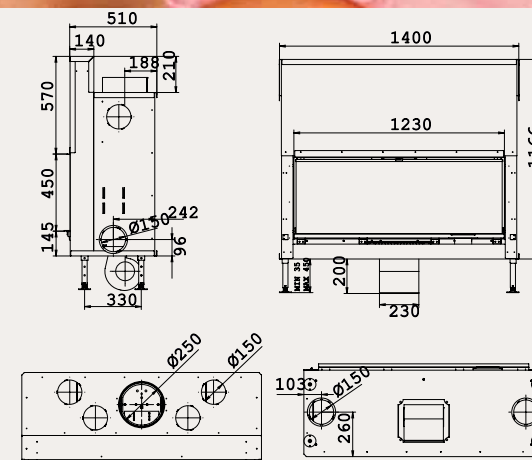

ТОПКИ С ПОДЪЕМНОЙ ДВЕРЦЕЙ ГОРИЗОНТАЛЬНЫЕ

■ HORIZONTAL LIFT-DOOR STOVES

ДРОВА . WOOD

LUNA 1000 H GOLD +

(MOD.DEP. N°000483359-0002)

МОЩНОСТЬ / CAPACITY 9-14 кВт / KW
ВЕС / WEIGHT 240 кг / KG
ВИДИМЫЕ РАЗМЕРЫ ОКНА / 450 X 930 MM
FINISHED SIZE
ДЫМОВОЙ ПАТРУБОК / SMOKE CONDUIT Ø 250 MM
СЕЧЕНИЕ ДЫМОВОГО КАНАЛА / BUSHELS 200/200
См. стр. 30 / SEE P.30

LUNA 1150 H GOLD +

(MOD.DEP. N°000483359-0002)

МОЩНОСТЬ / CAPACITY 10-15 кВт / KW
ВЕС / WEIGHT 270 кг / KG
ВИДИМЫЕ РАЗМЕРЫ ОКНА / 450 X 1080 MM
FINISHED SIZE
ДЫМОВОЙ ПАТРУБОК / SMOKE CONDUIT Ø 250 MM
СЕЧЕНИЕ ДЫМОВОГО КАНАЛА / BUSHELS 200/200
См. стр. 30 / SEE P.30

LUNA 1300 H GOLD +

(MOD.DEP. N°000483359-0002)

МОЩНОСТЬ / CAPACITY 10-16 кВт / KW
ВЕС / WEIGHT 295 кг / KG
ВИДИМЫЕ РАЗМЕРЫ ОКНА / 450 X 1230 MM
FINISHED SIZE
ДЫМОВОЙ ПАТРУБОК / SMOKE CONDUIT Ø 250 MM
СЕЧЕНИЕ ДЫМОВОГО КАНАЛА / BUSHELS 200/200
См. стр. 30 / SEE P.30