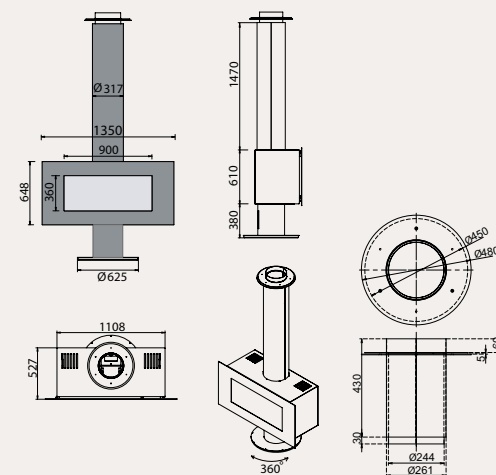

## VENUS 630

МОЩНОСТЬ / CAPACITY 8-10 кВт / KW  
 ВЕС / WEIGHT 130 кг / KG  
 ВИДИМЫЕ РАЗМЕРЫ ОКНА / FINISHED SIZE 545 X 679 MM  
 ДЫМОВОЙ ПАТРУБОК / SMOKE CONDUIT Ø 200 MM

## VENUS 730

МОЩНОСТЬ / CAPACITY 9-11 кВт / KW  
 ВЕС / WEIGHT 140 кг / KG  
 ВИДИМЫЕ РАЗМЕРЫ ОКНА / FINISHED SIZE 645 X 779 MM  
 ДЫМОВОЙ ПАТРУБОК / SMOKE CONDUIT Ø 250 MM

Passion for fire

ПЕЧИ-КАМИНЫ ГОРИЗОНТАЛЬНЫЕ ■ HORIZONTAL STOVES