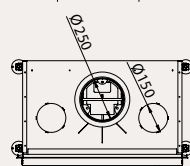

ДРОВА . WOOD

ТОПКА- ИНСЕРТ КВАДРАТНАЯ / SQUARE INSERT STOVES