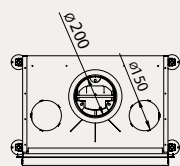

ДРОВА . WOOD

ТОПКА- ИНСЕРТ КВАДРАТНАЯ / SQUARE INSERT STOVES