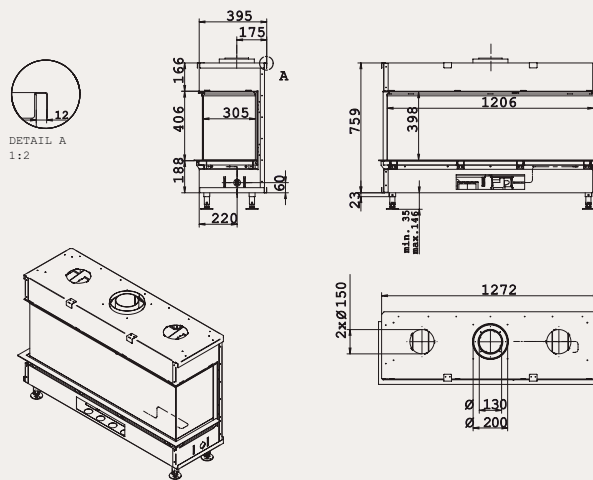

Passion for fire

ГАЗ . GAS

ЗАКРЫТЫЕ ГАЗОВЫЕ ТОПКИ/CLOSED GAS STOVES

LUNA 1000 DC GOLD GAS

МОЩНОСТЬ / CAPACITY 7 кВт / KW
ВЕС / WEIGHT 110 кг / KG
ВИДИМЫЕ РАЗМЕРЫ ОКНА / FINISHED SIZE 906 X 406 MM

LUNA 1300 DC GOLD GAS

МОЩНОСТЬ / CAPACITY 9,3 кВт / KW
ВЕС / WEIGHT 120 кг / KG
ВИДИМЫЕ РАЗМЕРЫ ОКНА / FINISHED SIZE 1206 X 406 MM

LUNA 1600 DC GOLD GAS

МОЩНОСТЬ / CAPACITY 11 кВт / KW
ВЕС / WEIGHT 150 кг / KG
ВИДИМЫЕ РАЗМЕРЫ ОКНА / FINISHED SIZE 1506 X 406 MM