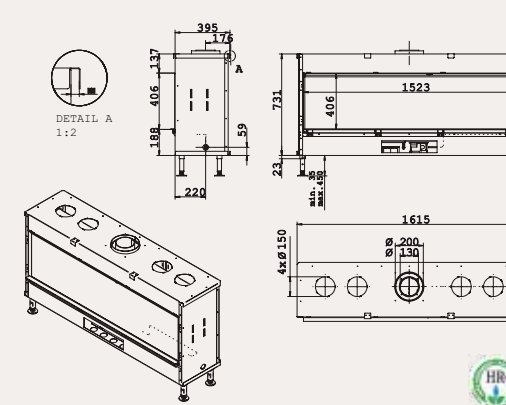

■ CLOSED HORIZONTAL GAS STOVES

ГАЗ . GAS

LUNA GOLD GAS

LUNA 1150 H GOLD GAS

МОЩНОСТЬ / CAPACITY 8,5 кВт / KW
ВЕС / WEIGHT 130 кг / KG
ВИДИМЫЕ РАЗМЕРЫ ОКНА / FINISHED SIZE 1073 X 406 MM

LUNA 1300 H GOLD GAS

МОЩНОСТЬ / CAPACITY 9,7 кВт / KW
ВЕС / WEIGHT 140 кг / KG
ВИДИМЫЕ РАЗМЕРЫ ОКНА / FINISHED SIZE 1223 X 406 MM

LUNA 1600 H GOLD GAS

МОЩНОСТЬ / CAPACITY 11,9 кВт / KW
ВЕС / WEIGHT 170 кг / KG
ВИДИМЫЕ РАЗМЕРЫ ОКНА / FINISHED SIZE 1523 X 406 MM