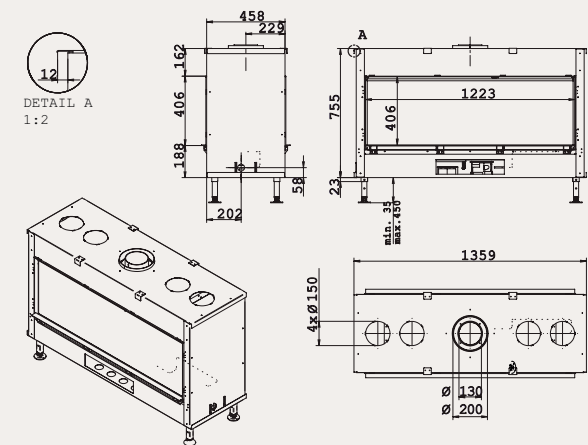

LUNA 1000 DH GOLD GAS/GAZ

МОЩНОСТЬ / CAPACITY 7 кВт / KW
ВЕС / WEIGHT 120 кг / KG
ВИДИМЫЕ РАЗМЕРЫ ОКНА / 923 X 406 MM
FINISHED SIZE

LUNA 1150 DH GOLD GAS/GAZ

МОЩНОСТЬ / CAPACITY 8,5 кВт / KW
ВЕС / WEIGHT 130 кг / KG
ВИДИМЫЕ РАЗМЕРЫ ОКНА / 1073 X 406 MM
FINISHED SIZE

LUNA 1300 DH GOLD GAS/GAZ

МОЩНОСТЬ / CAPACITY 9,5 кВт / KW
ВЕС / WEIGHT 140 кг / KG
ВИДИМЫЕ РАЗМЕРЫ ОКНА / 1223 X 406 MM
FINISHED SIZE