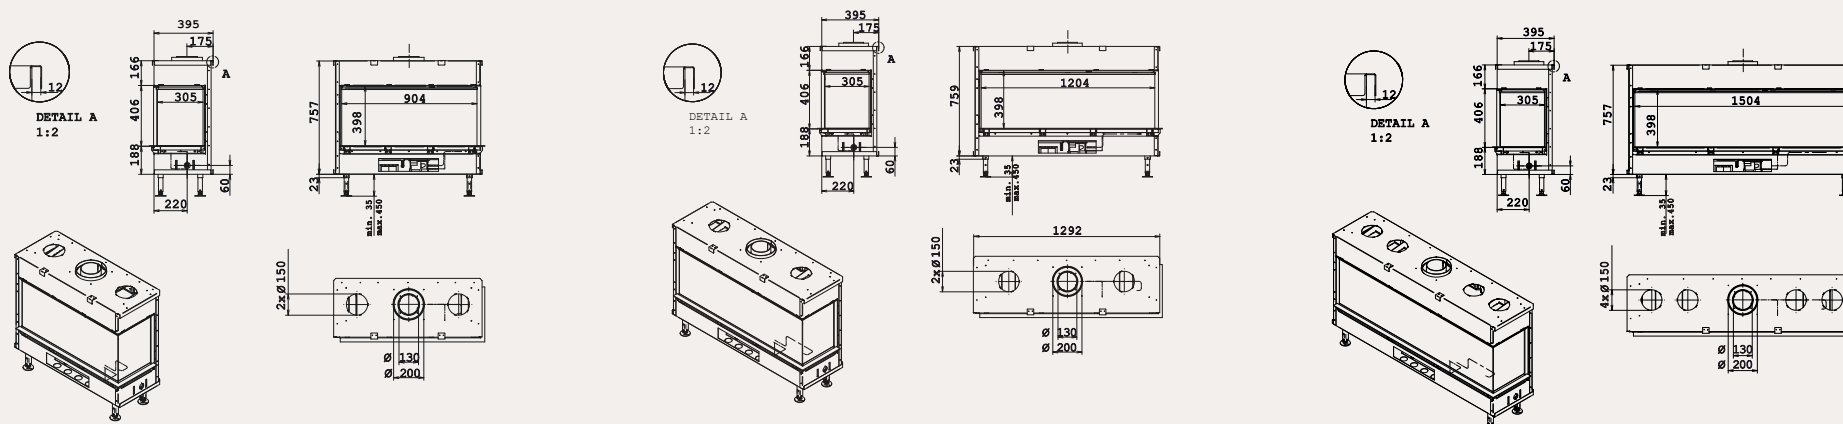

LUNA 1300 H.CR GOLD ГАЗ/GAS

LUNA 1000 H CL/CR GOLD GAS

МОЩНОСТЬ / CAPACITY 7 кВт / KW
ВЕС / WEIGHT 120 кг / KG
ВИДИМЫЕ РАЗМЕРЫ ОКНА / FINISHED SIZE 904 X 406 MM

LUNA 1300 H CL/CR GOLD GAS

МОЩНОСТЬ / CAPACITY 9,5 кВт / KW
ВЕС / WEIGHT 130 кг / KG
ВИДИМЫЕ РАЗМЕРЫ ОКНА / FINISHED SIZE 1204 X 406 MM

LUNA 1600 H CL/CR GOLD GAS

МОЩНОСТЬ / CAPACITY 10,5 кВт / KW
ВЕС / WEIGHT 140 кг / KG
ВИДИМЫЕ РАЗМЕРЫ ОКНА / FINISHED SIZE 1504 X 406 MM