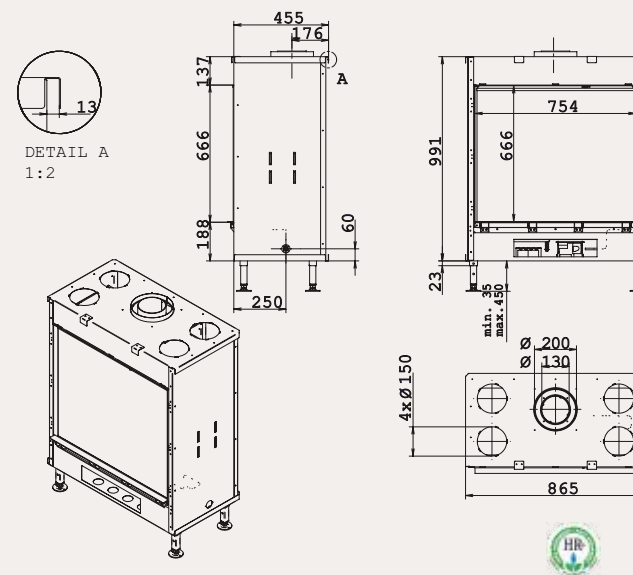

LUNA 850 V GOLD GAS

МОЩНОСТЬ / CAPACITY	9,7 кВт / KW
ВЕС / WEIGHT	145 кг / KB
ВИДИМЫЕ РАЗМЕРЫ ОКНА / FINISHED SIZE	773 X 666 MM