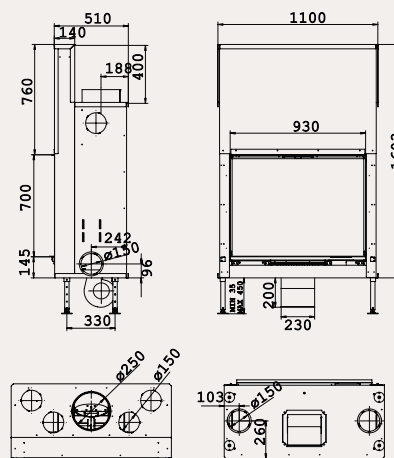

### LUNA 850 V GOLD +

МОЩНОСТЬ / CAPACITY 9-14 кВт / KW  
 ВЕС / WEIGHT 250 кг / KG  
 ВИДИМЫЕ РАЗМЕРЫ ОКНА / FINISHED SIZE 660 X 780 MM  
 ДЫМОВОЙ ПАТРУБОК / SMOKE CONDUIT Ø 250 MM  
 СЕЧЕНИЕ ДЫМОВОГО КАНАЛА / BUSHELS 200/200  
 См. стр. 30 / SEE P.30