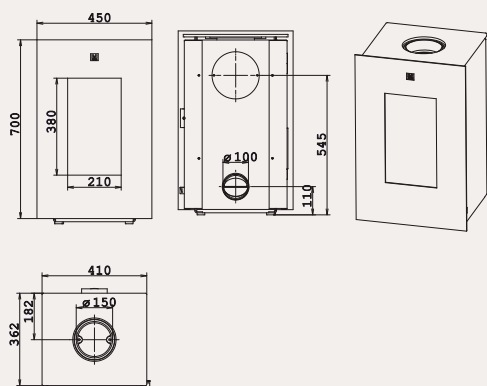

Passion for fire

ДРОВА . WOOD

ZINO GOLD

ОПЦИИ ОТДЕЛКИ ДВЕРЦЫ / OPTION

1. с металлической рамкой / METAL DOOR
2. полностью со стеклом / DOOR GLASS

	черное / BLACK
	красное / RED
	белое / WHITE
	серое / GRAY

ZINO 700 GOLD +

МОЩНОСТЬ / CAPACITY

3,5 кВт / KW

ВЕС / WEIGHT

100 кг / KG

ДЫМОВОЙ ПАТРУБОК /
SMOKE CONDUIT

Ø 150

ZINO 900 GOLD +

МОЩНОСТЬ / CAPACITY

5 кВт / KW

ВЕС / WEIGHT

110 кг / KG

ДЫМОВОЙ ПАТРУБОК /
SMOKE CONDUIT

Ø 150

ZINO 1100 GOLD +

МОЩНОСТЬ / CAPACITY

7 кВт / KW

ВЕС / WEIGHT

120 кг / KG

ДЫМОВОЙ ПАТРУБОК /
SMOKE CONDUIT

Ø 150