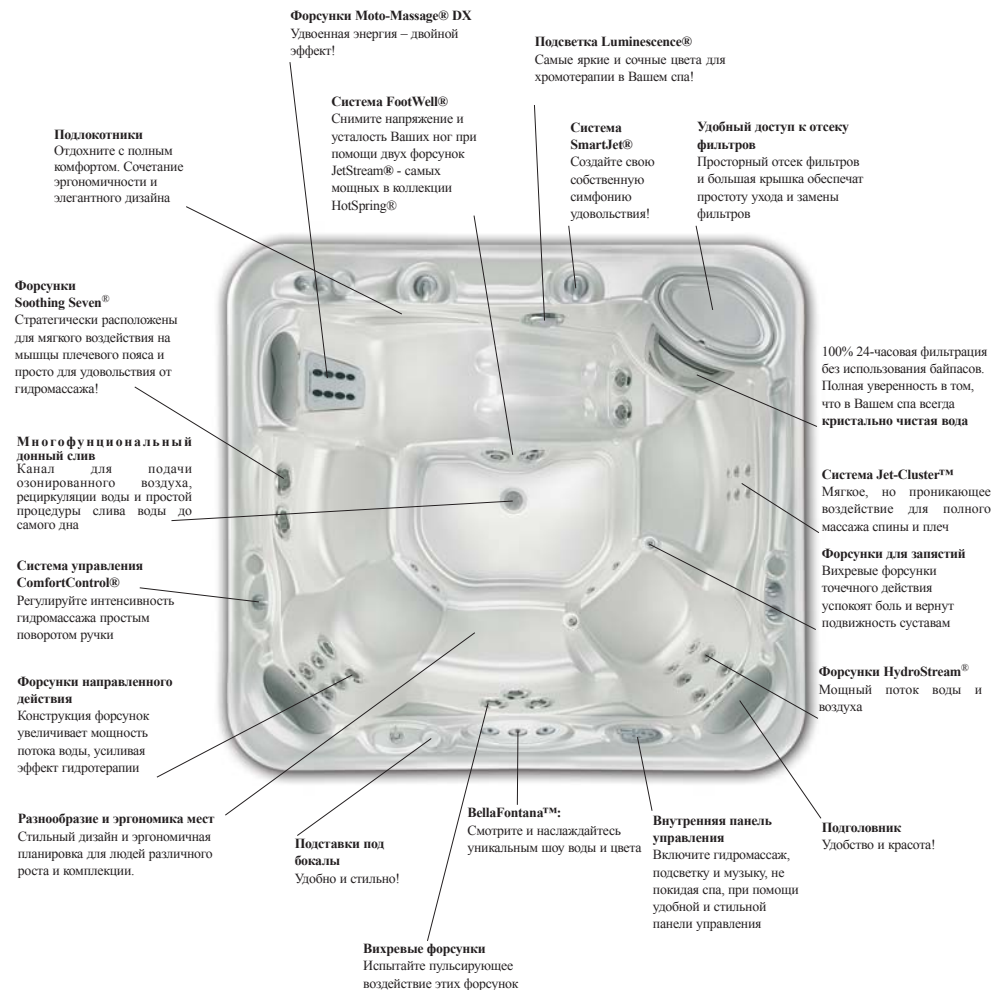

Отличительные особенности всех спа HotSpring® :

Подсветка:	6-цветная подсветка Luminescence® с пятипозиционной регулировкой яркости света
Управление форсунками:	SmartJet® и Comfort Control®
Нагреватель:	Титановый No-Fault® 1500Вт/230В
Циркуляционный насос:	Silent Flo® 5000 (работает круглосуточно)
Система фильтрации:	EverFresh® (100% непрерывная)
Крышка термоизоляционная:	В комплекте
Контрольная панель:	Во всех моделях спа – внешняя и внутренняя (в модели Jetsetter, - только внешняя)
Система озонирования:	FreshWater® III
Электробезопасность:	соответствует евростандартам CE и TÜV, продукты прошли сертификацию в Украине