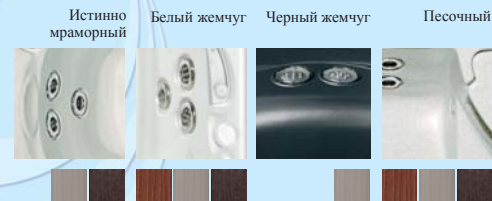

*Чаша цвета Истинно мраморный