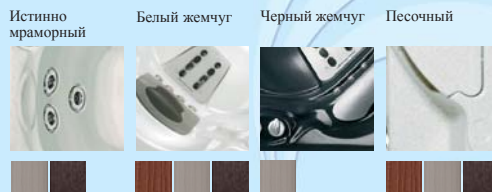

ENVOY®

Почувствуйте полный комфорт

В модели Envoy® 45 форсунок, включая форсунку Moto-Massage® DX. Два напорных насоса по 2.0 л.с. обеспечивают мощный и эффективный гидромассаж. Ложе повышенного комфорта и угловое сиденье с форсунками, предназначенными для массажа ног и рук, снимают напряжение и восстанавливают силы. После продолжительного дня на ногах нет ничего лучше восстанавливающего массажа нашей системы FootWell®. Три мощных форсунки JetStream®, входящих в эту систему, обеспечивают исключительную терапию ног. Входящие в комплектацию фильтры Tri-X® помогут поддерживать воду чистой и свежей.

Количество мест: 5
Размеры, метров: 2.36x2.26x0.91(В)
Объем воды, литров: 1703
Количество форсунок: 45

Все современные технологии в одном продукте

VANGUARD®

Модель Vanguard® – победитель номинации “Лучшая Покупка Года” в Северной Америке – одна из самых энергосберегающих моделей. Форсунка Moto-Massage® и Moto-Massage® DX, каждая в сочетании с системой форсунок Quartet®, позволят обладателю этой модели насладиться всем богатством ощущений и выбора. Удобные эргономичные сиденья и водное украшение SoothingStream™ подарят Вам незабываемое чувство покоя и релаксации.

Количество мест: 5+1(детское)
Размеры, метров: 2.20x2.20x0.91(В)
Объем воды, литров: 1514
Количество форсунок: 41