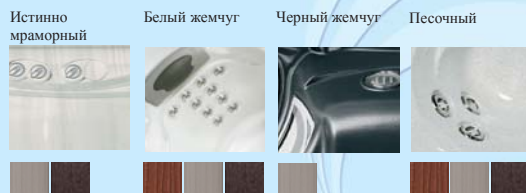

PRODIGY® Дарит наслаждение в домашнем очаге

В этом вместительном спа на 5 человек предусмотрено шесть гидромассажных мест. Модель Prodigy® отличает оптимальное расположение групп форсунок. Мягкий проникающий массаж системы Jet-Cluster™ и тонизирующий массаж мощной форсунки JetStream®, действующей на нижнюю часть спины или ступни ног, оправдают все Ваши ожидания полноценной релаксации и оздоровления.

Количество мест: 5+1(детское)
Размеры, метров: 1.88x2.21x0.84(В)
Объем воды, литров: 1230
Количество форсунок: 19

Самые лучшие особенности в самом компактном продукте JETSETTER®

Спа Jetsetter® идеален для релаксации в одиночестве или с близким человеком. Форсунка Moto-Massage® DX, расположенная в спинке индивидуального ложа, разминает мышцы спины. Форсунки точечного действия снимают напряжение шеи и плеч. Форсунка JetStream® расслабляет усталые стопы ног, а комбинация форсунок Soothing Seven®, прямоструйных и вихревых, даёт дополнительную возможность выбора режимов гидромассажа.

Количество мест: 3+1(детское)
Размеры, метров: 2.13x1.65x0.74(В)
Объем воды, литров: 852
Количество форсунок: 20