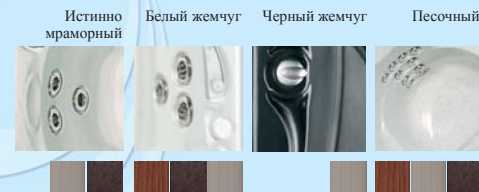

*Чаша цвета Черный жемчуг