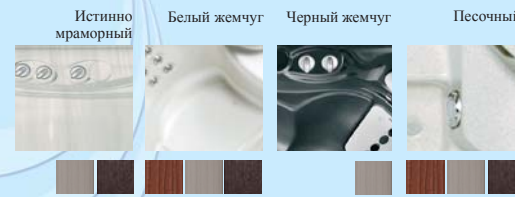

Количество мест: 5+1(детское)
Размеры, метров: 2.03x2.36x0.84(B)
Объем воды, литров: 1344
Количество форсунок: 30

*Чаша цвета Истинно мраморный