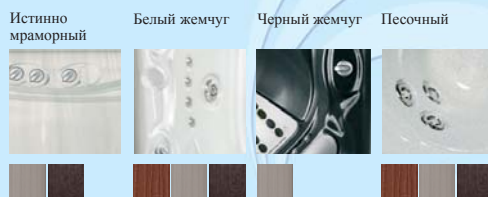

ARIA™

Небывалая симфония чувств

Hot Spring Aria™

Усталость покорится власти этого спа

SOVEREIGN®

Модель Aria® является жемчужиной коллекции HotSpring® и создана в честь 30-летнего юбилея торговой марки. Этот спа серийно оснащается музыкальной системой SpAudio®, а это значит Вы можете наслаждаться симфонией всех чувств уже с первой минуты знакомства. Уникальное по функциональности сиденье – лежак оборудовано форсункой Moto-Massage® DX в комбинации с Quartet® для массажа спины и плеч, а также форсунками для голени, расслабляющих ноги синхронно с парой мощных форсунок для массажа стоп. Эта модель является идеальным решением для средней семьи, в которой заряд бодрости получают и взрослые, и дети. Безусловный успех модели на рынке подтверждается наградой “Лучшая Покупка 2007 Года”

Достаточно просторная модель, чтобы по – королевски принять Вас и Ваших четверых друзей. Современный и стильный дизайн модели Sovereign® станет достойным украшением Вашего интерьера. Безбарьерная планировка чаши и большое разнообразие форсунок обеспечили Sovereign® небывалую популярность среди покупателей. Водное украшение SoothingStream™ добавляет этой модели царственное величие.

Количество мест: 4+1(детское)
Размеры, метров: 2.20x2.20x0.91(B)
Объем воды, литров: 1382
Количество форсунок: 41

Количество мест: 5+1(детское)
Размеры, метров: 2.03x2.36x0.84(B)
Объем воды, литров: 1344
Количество форсунок: 30