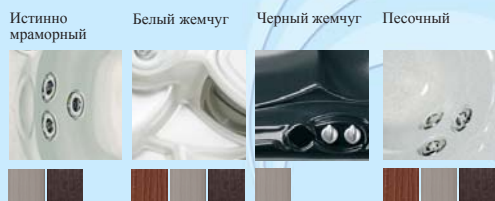

SUMMIT™ *Отдыхайте на вершине наслаждения*

Спа Summit™ имеет максимально полное оснащение, 53 форсунки, и управляется двумя напорными насосами по 2.5 л.с. каждый. В этой модели предусмотрено ложе высочайшего комфорта, рассчитанное на любой рост. Угловые сиденья обеспечивают направленный гидромассаж в области спины, голени и запястий. В модели Summit™ представлены форсунка Moto-Massage®DX и водное украшение BellaFontana™, красоту которого усиливает светодиодная подсветка Luminescence®. Установив в эту модель аудио систему SpAudio®, Вы сможете не только наслаждаться любимой музыкой, но и ощущать ее в объеме.

Количество мест: 6
Размеры, метров: 2.54x2.31x0.97(В)
Объем воды, литров: 1893
Количество форсунок: 53

Места и удовольствия **GRANDEE®** хватит на всех

Безбарьерный дизайн просторного спа Grandee® позволит удобно устроиться компании из 6 человек. Спа Grandee® чрезвычайно экономичен, для мощного насыщенного гидромассажа необходимо всего два напорных насоса по 2.5 л.с. каждый. В этой модели одновременно 2 человека могут наслаждаться потрясающим действием форсунки Moto-Massage® DX – изюминкой спа HotSpring®. Нежное успокаивающее журчание водного украшения BellaFontana™ сразу настроит Вас на умиротворенный отдых...

Количество мест: 6+1(детское)
Размеры, метров: 2.54x2.31x0.97(В)
Объем воды, литров: 1893
Количество форсунок: 51